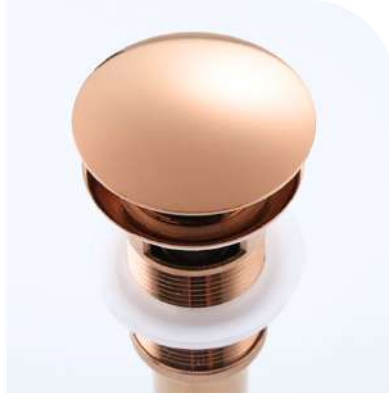

CRC 199,900 IVAI

ACCESORIOS

Los accesorios de lavatorio complementan el diseño y mejoran la funcionalidad del baño. Cada detalle aporta orden, armonía y un acabado más sofisticado al espacio.

7999131-GG

Desagüe acero inoxidable.
Color: Grafito.
CRC 25,900 IVAI